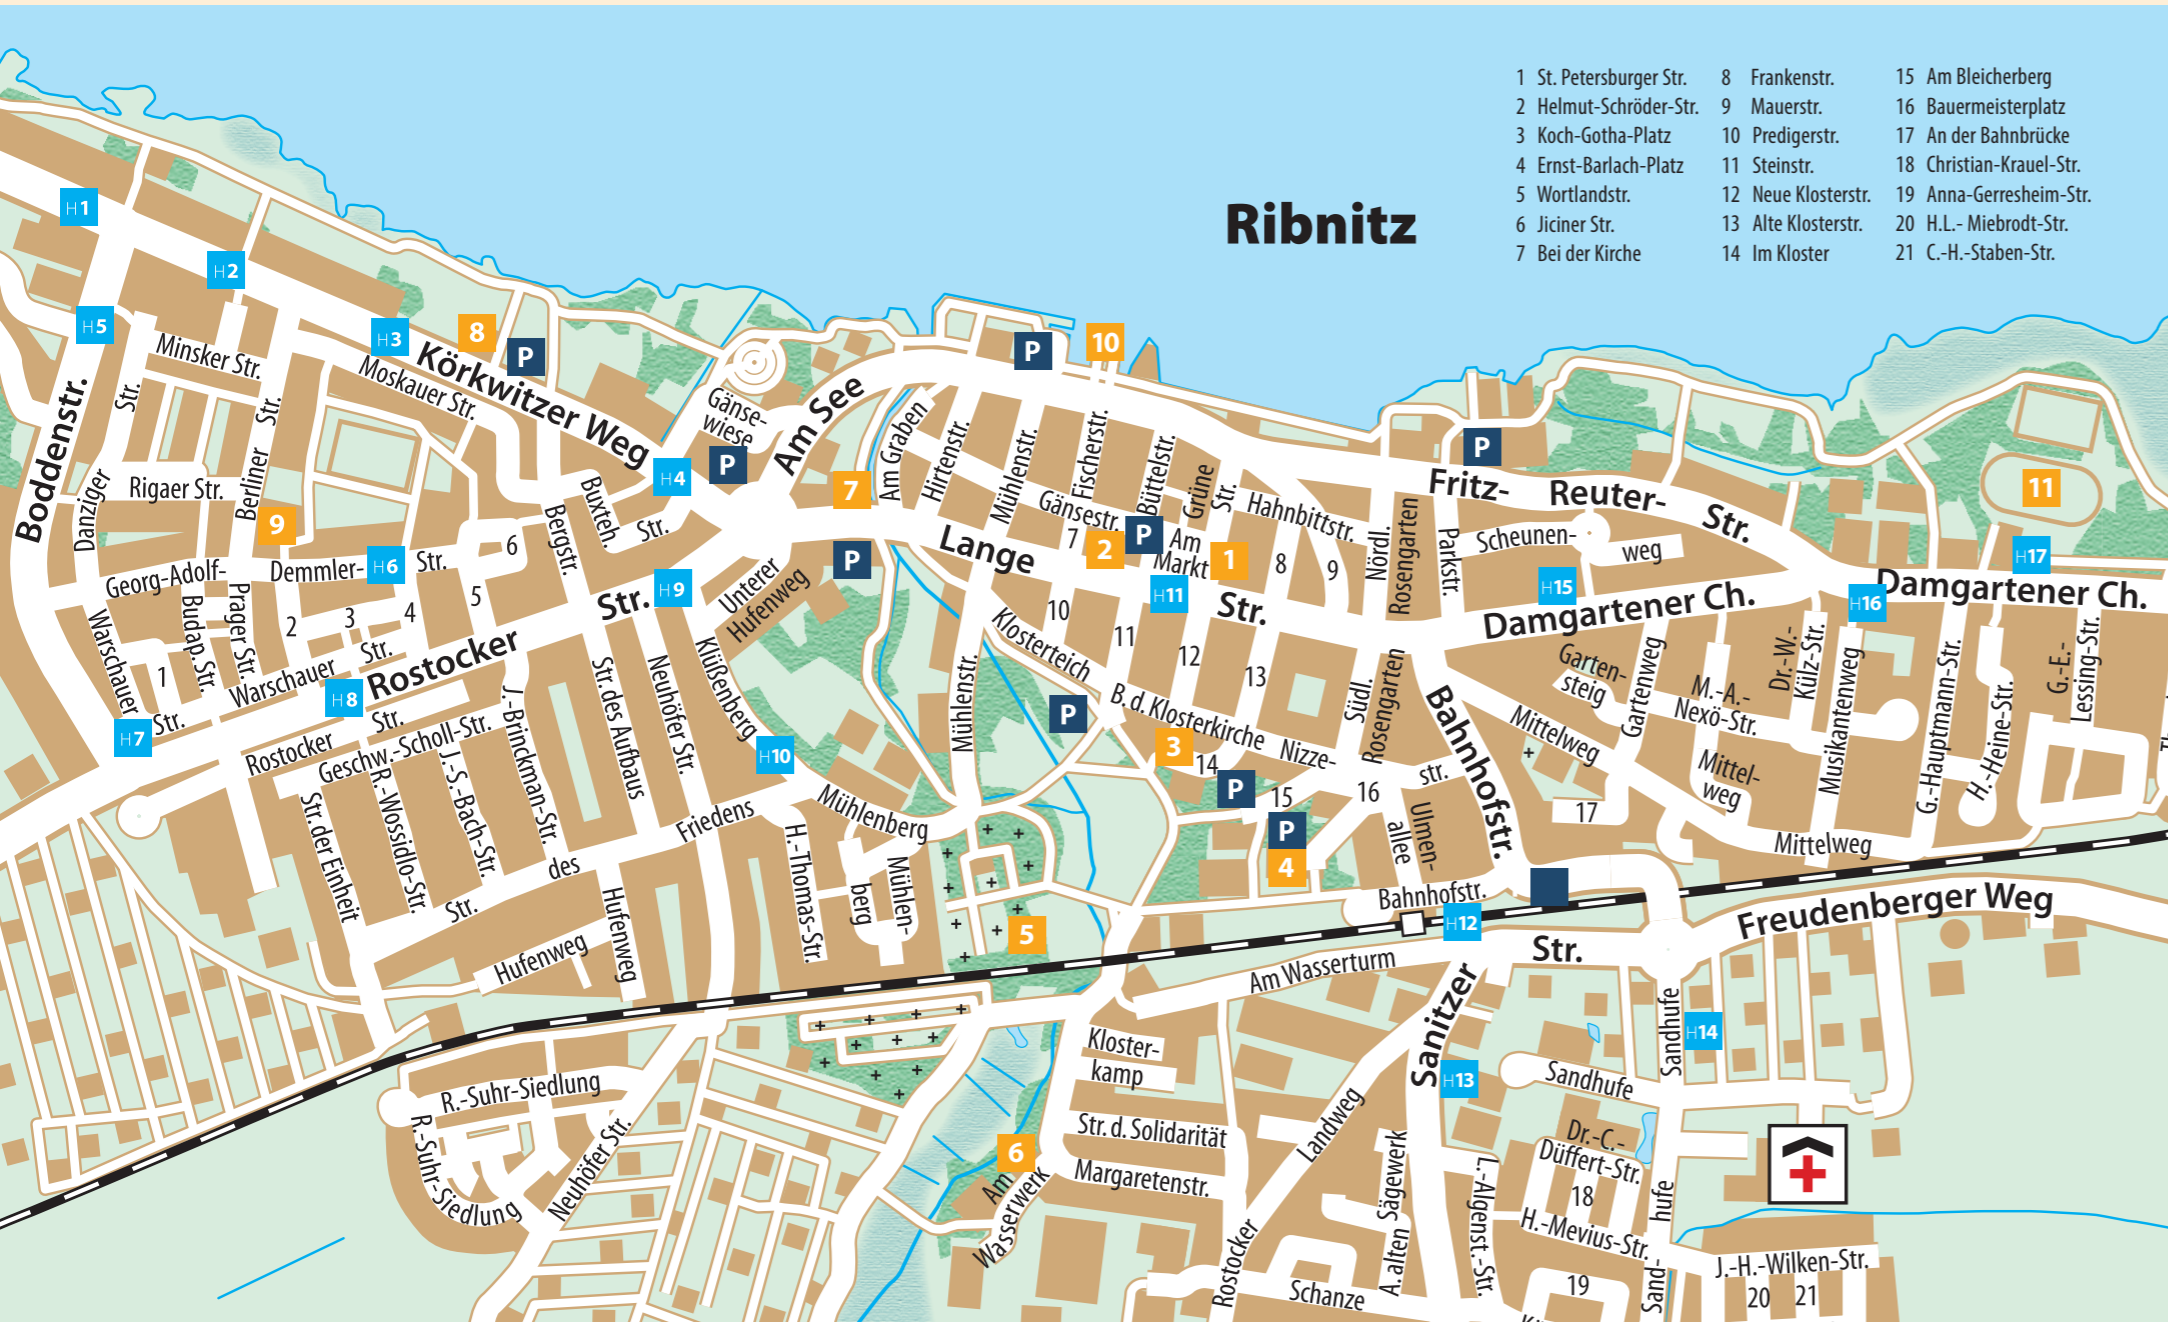

# STADTPLAN

# Ribnitz-Damgarten

- 1 St. Petersburger Str.
- 2 Helmut-Schröder-Str.
- 3 Koch-Gotha-Platz
- 4 Ernst-Barlach-Platz
- 5 Wortlandstr.
- 6 Jiciner Str.
- 7 Bei der Kirche
- 8 Frankenstr.
- 9 Mauerstr.
- 10 Predigerstr.
- 11 Steinstr.
- 12 Neue Klosterstr.
- 13 Alte Klosterstr.
- 14 Im Kloster
- 15 Am Bleicherberg
- 16 Bauermeisterplatz
- 17 An der Bahnbrücke
- 18 Christian-Krauel-Str.
- 19 Anna-Gerresheim-Str.
- 20 H.L.-Miebrodt-Str.
- 21 C.-H.-Staben-Str.

## Damgarten

- 1 Ribnitzer Marktplatz
  - Rathaus Ribnitz
  - Tourist-Information
- 2 Stadtkirche St. Marien
- 3 Kloster Ribnitz
  - Deutsches Bernsteinmuseum
  - Galerie im Kloster
  - Stadtbibliothek Ribnitz
- 4 Stadtkulturhaus
- 5 Friedhof | Grabstelle Richard Wossidlo
- 6 Jugendherberge | Tanzhaus
- 7 Rostocker Tor
- 8 Bodden-Therme
- 9 Begegnungszentrum
- 10 Hafen Ribnitz
- 11 Stadion am Bodden
- 12 Hafen Damgarten
- 13 Stadtbibliothek Damgarten
- 14 Kirche St. Bartholomäus
- 15 Technik-Museum
- 16 Schaumanufaktur Ostsee-Schmuck

### H Haltestellen VVR-Bus | Damgarten

- |                     |                 |                          |
|---------------------|-----------------|--------------------------|
| 1   Wendeplatz      | 4   Kino        | 7   Ärzteshaus           |
| 2   Siedlung        | 5   Bürgerhalle | 8   Friedhof             |
| 3   Bildungszentrum | 6   Schule      | 9   Stralsunder Chaussee |