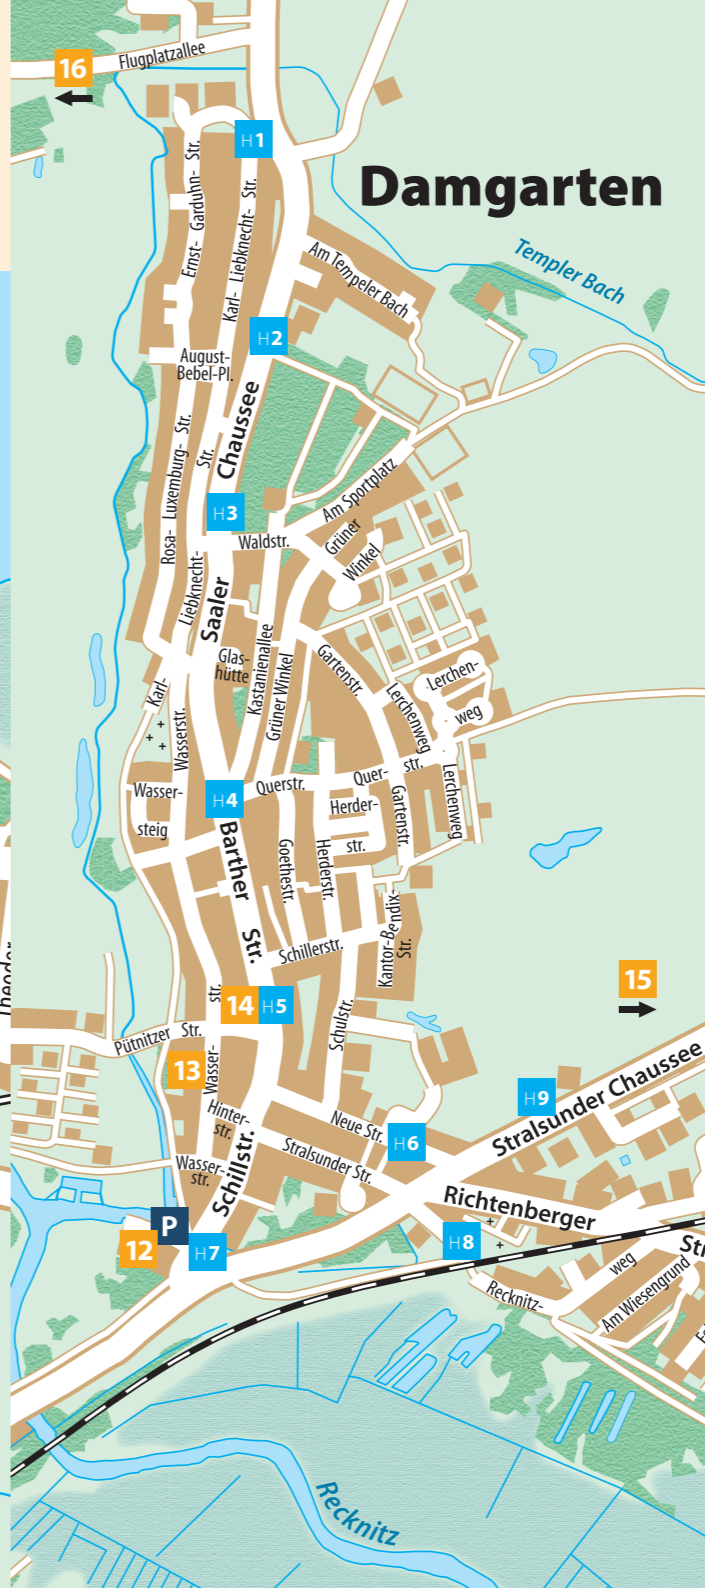

Damgarten

- 1 Ribnitzer Marktplatz
  - Rathaus Ribnitz
  - Tourist-Information
- 2 Stadtkirche St. Marien
- 3 Kloster Ribnitz
  - Deutsches Bernsteinmuseum
  - Galerie im Kloster
  - Stadtbibliothek Ribnitz
- 4 Stadtkulturhaus
- 5 Friedhof | Grabstelle Richard Wossidlo
- 6 Jugendherberge | Tanzhaus
- 7 Rostocker Tor
- 8 Bodden-Therme
- 9 Begegnungszentrum
- 10 Hafen Ribnitz
- 11 Stadion am Bodden
- 12 Hafen Damgarten
- 13 Stadtbibliothek Damgarten
- 14 Kirche St. Bartholomäus
- 15 Technik-Museum
- 16 Schaumanufaktur Ostsee-Schmuck

Krankenhaus | Boddenkliniken Ribnitz-Damgarten

H Haltestellen VVR-Bus | Ribnitz

1 | Bestwood	7 | Drei Linden	13 | Aldi/Famila
2 | Berliner Straße	8 | Koch-Gotha-Platz	14 | Boddenkliniken
3 | Bodden-Therme	9 | Klüßenberg	15 | Netto
4 | Buxtehuder Str.	10 | Mühlenberg	16 | Sportpalast R. Damgarten
5 | Boddencenter	11 | Marktplatz	17 | Sportpalast R. Ribnitz
6 | G.-A.-Demmler-Str.	12 | Bahnhof	

H Haltestellen VVR-Bus | Damgarten

1 | Wendeplatz	4 | Kino	7 | Ärzteshaus
2 | Siedlung	5 | Bürgerhalle	8 | Friedhof
3 | Bildungszentrum	6 | Schule	9 | Stralsunder Chaussee

> Weitere Orts- und Erlebniskarten erhalten Sie in der Tourist-Information | S. 41.